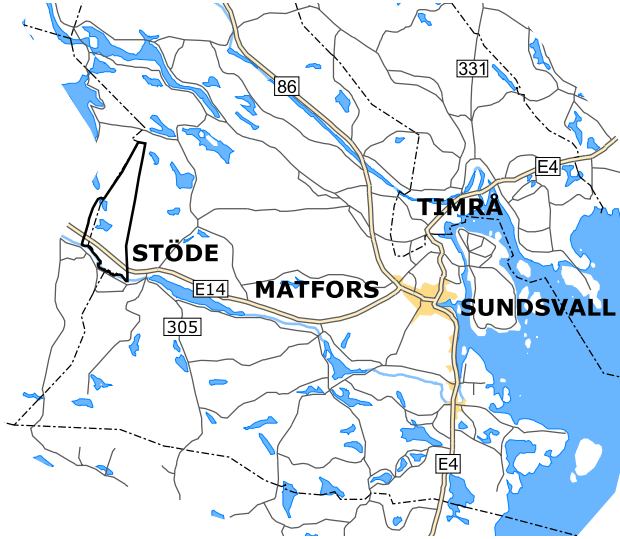

14 EDE-BODA FVO

ÖVERSIKTSKARTA

0 1 2 3 kilometer

Hällskrevesjön 1

Svalaloken 2

Millestjärn 3

Stortjärn 4

Norrsjön

Nyåsbäcken 5

Mittnordenleden 6

Edebodsjön

Viskansbäcken 8

Torpshammar 6 km

Viskan

Ljungan 13

Ede