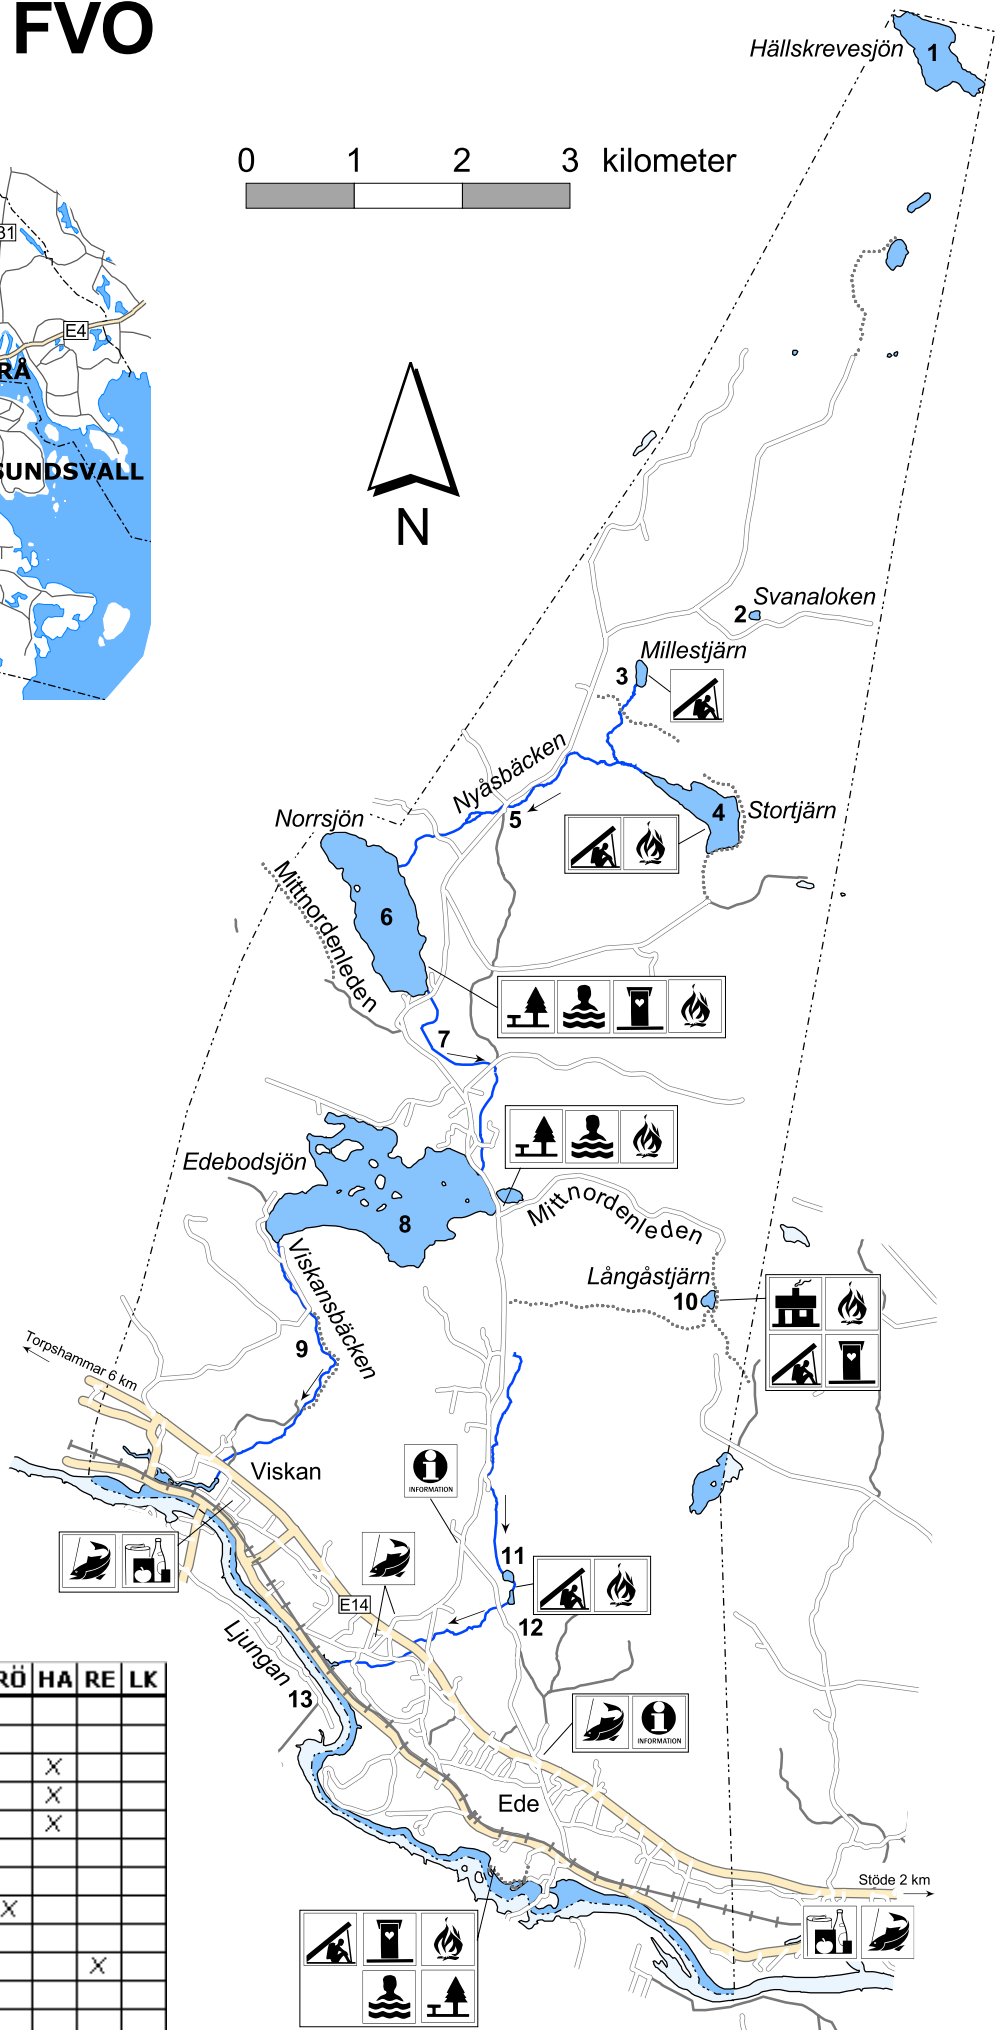

14 EDE-BODA FVO

ÖVERSIKTSKARTA

0 1 2 3 kilometer

Hällskrevesjön 1

Svalaloken 2

Millestjärn 3

Stortjärn 4

Norrsjön

Nyåsbäcken 5

Mittnordenleden 6

Edebodsjön

Viskansbäcken 8

Torpshammar 6 km

Viskan

Ljungan 13

Ede

Stöde 2 km

INNEHÅLLSFÖRTECKN.

-  Bad
-  Butik
-  Eldstad
-  Fiskekortförsäljning
-  Information
-  Rastplats
-  Raststuga
-  Toalett
-  Vindskydd

Nr	Vatten	AB	GÄ	MÖ	ÖR	RÖ	HA	RE	LK
1	Hällskrevesjön	X	X		X				
2	Svalaloken				X				
3	Millestjärn	X			X		X		
4	Stortjärn	X			X		X		
5	Nyåsbäcken				X		X		
6	Norrsjön	X	X	X	X				
7	Norrjöbäcken				X				
8	Edebodsjön	X	X	X	X	X			
9	Viskansbäcken				X				
10	Långåstjärn							X	
11	Norra Frambodtjärn				X				
12	Södra Frambodtjärn				X				
13	Ljungan	X	X	X	X				X